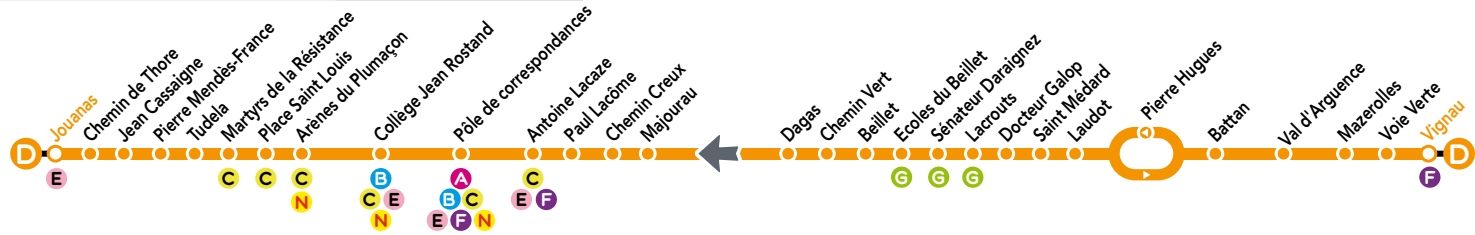

Pour plus d'infos sur cette ligne, consultez le site www.bustma.com

JOUANAS ↔ VIGNAU

COVID-19 A partir du 2 juin 2020

www.bustma.com

COVID-19

Continuité et garantie des services

Du Lundi au Vendredi

Vignau	06:40	07:10	07:50	08:25	09:20	10:20	11:20	12:20	13:20	14:20	15:20	16:20	16:50	17:20	17:50	18:20	19:00
Voie Verte	06:41	07:11	07:51	08:26	09:21	10:21	11:21	12:21	13:21	14:21	15:21	16:21	16:51	17:21	17:51	18:21	19:01
Mazerolles	06:42	07:12	07:52	08:27	09:22	10:22	11:22	12:22	13:22	14:22	15:22	16:22	16:52	17:22	17:52	18:22	19:02
Val d'Arguence	06:43	07:13	07:53	08:28	09:23	10:23	11:23	12:23	13:23	14:23	15:23	16:23	16:53	17:23	17:53	18:23	19:03
Battan	06:45	07:15	07:55	08:30	09:25	10:25	11:25	12:25	13:25	14:25	15:25	16:25	16:55	17:25	17:55	18:25	19:05
Pierre Hugues	06:45	07:15	07:55	08:30	09:25	10:25	11:25	12:25	13:25	14:25	15:25	16:25	16:55	17:25	17:55	18:25	19:05
Laudot	06:46	07:16	07:56	08:31	09:26	10:26	11:26	12:26	13:26	14:26	15:26	16:26	16:56	17:26	17:56	18:26	19:06
Saint Médard	06:46	07:16	07:56	08:31	09:26	10:26	11:26	12:26	13:26	14:26	15:26	16:26	16:56	17:26	17:56	18:26	19:06
Docteur Galop	06:47	07:17	07:57	08:32	09:27	10:27	11:27	12:27	13:27	14:27	15:27	16:27	16:57	17:27	17:57	18:27	19:07
Lacrouts	06:48	07:18	07:58	08:33	09:28	10:28	11:28	12:28	13:28	14:28	15:28	16:28	16:58	17:28	17:58	18:28	19:08
Sénateur Daraignez	06:48	07:18	07:58	08:33	09:28	10:28	11:28	12:28	13:28	14:28	15:28	16:28	16:58	17:28	17:58	18:28	19:08
Ecoles du Beillet	06:49	07:19	07:59	08:34	09:29	10:29	11:29	12:29	13:29	14:29	15:29	16:29	16:59	17:29	17:59	18:29	19:09
Beillet	06:50	07:20	08:00	08:35	09:30	10:30	11:30	12:30	13:30	14:30	15:30	16:30	17:00	17:30	18:00	18:30	19:10
Chemin Vert	06:51	07:21	08:01	08:36	09:31	10:31	11:31	12:31	13:31	14:31	15:31	16:31	17:01	17:31	18:01	18:31	19:11
Dageas	06:51	07:21	08:01	08:36	09:31	10:31	11:31	12:31	13:31	14:31	15:31	16:31	17:01	17:31	18:01	18:31	19:11
Majourau	06:52	07:22	08:02	08:37	09:32	10:32	11:32	12:32	13:32	14:32	15:32	16:32	17:02	17:32	18:02	18:32	19:12
Chemin Creux	06:53	07:23	08:03	08:38	09:33	10:33	11:33	12:33	13:33	14:33	15:33	16:33	17:03	17:33	18:03	18:33	19:13
Paul Lacôme	06:54	07:24	08:04	08:39	09:34	10:34	11:34	12:34	13:34	14:34	15:34	16:34	17:04	17:34	18:04	18:34	19:14
Antoine Lacaze	06:56	07:26	08:06	08:41	09:36	10:36	11:36	12:36	13:36	14:36	15:36	16:36	17:06	17:36	18:06	18:36	19:16
Pôle de correspondances (arrivée)	06:58	07:28	08:08	08:43	09:38	10:38	11:38	12:38	13:38	14:38	15:38	16:38	17:08	17:38	18:08	18:38	19:18
Pôle de correspondances (départ)	07:00	07:30	08:10	08:45	09:40	10:40	11:40	12:40	13:40	14:40	15:40	16:40	17:10	17:40	18:10	18:40	19:20
Collège Jean Rostand	07:02	07:32	08:12	08:47	09:42	10:42	11:42	12:42	13:42	14:42	15:42	16:42	17:12	17:42	18:12	18:42	19:22
Arènes du Plumaçon	07:04	07:34	08:14	08:49	09:44	10:44	11:44	12:44	13:44	14:44	15:44	16:44	17:14	17:44	18:14	18:44	19:24
Place Saint Louis	07:05	07:35	08:15	08:50	09:45	10:45	11:45	12:45	13:45	14:45	15:45	16:45	17:15	17:45	18:15	18:45	19:25
Martyrs de la Résistance	07:06	07:36	08:16	08:51	09:46	10:46	11:46	12:46	13:46	14:46	15:46	16:46	17:16	17:46	18:16	18:46	19:26
Tudela	07:08	07:38	08:18	08:53	09:48	10:48	11:48	12:48	13:48	14:48	15:48	16:48	17:18	17:48	18:18	18:48	19:28
Pierre Mendès-France	07:10	07:40	08:20	08:55	09:50	10:50	11:50	12:50	13:50	14:50	15:50	16:50	17:20	17:50	18:20	18:50	19:30
Jean Cassaigne	07:11	07:41	08:21	08:56	09:51	10:51	11:51	12:51	13:51	14:51	15:51	16:51	17:21	17:51	18:21	18:51	19:31
Chemin de Thore	07:12	07:42	08:22	08:57	09:52	10:52	11:52	12:52	13:52	14:52	15:52	16:52	17:22	17:52	18:22	18:52	19:32
Jouanas	07:13	07:43	08:23	08:58	09:53	10:53	11:53	12:53	13:53	14:53	15:53	16:53	17:23	17:53	18:23	18:53	19:33