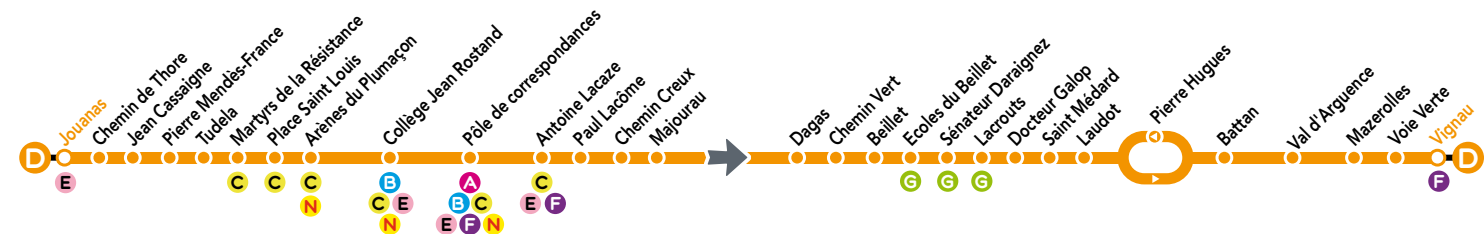

COVID-19

Continuité et garantie des services

Du Lundi au Vendredi

Jouanas	07:14	07:34	07:54	08:15	09:25	10:25	11:25	12:25	13:25	14:25	15:25	15:55	16:25	16:55	17:24	17:54	18:24	19:04
Chemin de Thore	07:15	07:35	07:55	08:16	09:26	10:26	11:26	12:26	13:26	14:26	15:26	15:56	16:26	16:56	17:25	17:55	18:25	19:05
Jean Cassaigne	07:16	07:36	07:56	08:17	09:27	10:27	11:27	12:27	13:27	14:27	15:27	15:57	16:27	16:57	17:26	17:56	18:26	19:06
Pierre Mendès-France	07:17	07:37	07:57	08:18	09:28	10:28	11:28	12:28	13:28	14:28	15:28	15:58	16:28	16:58	17:27	17:57	18:27	19:07
Tudela	07:19	07:39	07:59	08:20	09:30	10:30	11:30	12:30	13:30	14:30	15:30	16:00	16:30	17:00	17:29	17:59	18:29	19:09
Martyrs de la Résistance	07:21	07:41	08:01	08:22	09:32	10:32	11:32	12:32	13:32	14:32	15:32	16:02	16:32	17:02	17:31	18:01	18:31	19:11
Place Saint Louis	07:22	07:42	08:02	08:23	09:33	10:33	11:33	12:33	13:33	14:33	15:33	16:03	16:33	17:03	17:32	18:02	18:32	19:12
Arènes du Plumaçon	07:24	07:44	08:04	08:25	09:35	10:35	11:35	12:35	13:35	14:35	15:35	16:05	16:35	17:05	17:34	18:04	18:34	19:14
Collège Jean Rostand	07:25	07:45	08:05	08:26	09:36	10:36	11:36	12:36	13:36	14:36	15:36	16:06	16:36	17:06	17:35	18:05	18:35	19:15
Pôle de correspondances (arrivée)	07:27	07:47	08:07	08:28	09:38	10:38	11:38	12:38	13:38	14:38	15:38	16:08	16:38	17:08	17:37	18:07	18:37	19:17
Pôle de correspondances (départ)	07:30	07:50	08:10	08:30	09:40	10:40	11:40	12:40	13:40	14:40	15:40	16:10	16:40	17:10	17:40	18:10	18:40	19:20
Antoine Lacaze	07:31	07:51	08:11	08:31	09:41	10:41	11:41	12:41	13:41	14:41	15:41	16:11	16:41	17:11	17:41	18:11	18:41	19:21
Paul Lacôme	07:33	07:53	08:13	08:33	09:43	10:43	11:43	12:43	13:43	14:43	15:43	16:13	16:43	17:13	17:43	18:13	18:43	19:23
Chemin Creux	07:34	07:54	08:14	08:34	09:44	10:44	11:44	12:44	13:44	14:44	15:44	16:14	16:44	17:14	17:44	18:14	18:44	19:24
Majourau	07:35	07:55	08:15	08:35	09:45	10:45	11:45	12:45	13:45	14:45	15:45	16:15	16:45	17:15	17:45	18:15	18:45	19:25
Dagas	07:36	07:56	08:16	08:36	09:46	10:46	11:46	12:46	13:46	14:46	15:46	16:16	16:46	17:16	17:46	18:16	18:46	19:26
Chemin Vert	07:37	07:57	08:17	08:37	09:47	10:47	11:47	12:47	13:47	14:47	15:47	16:17	16:47	17:17	17:47	18:17	18:47	19:27
Beillet	07:38	07:58	08:18	08:38	09:48	10:48	11:48	12:48	13:48	14:48	15:48	16:18	16:48	17:18	17:48	18:18	18:48	19:28
Ecoles du Beillet	07:40	08:00	08:20	08:40	09:50	10:50	11:50	12:50	13:50	14:50	15:50	16:20	16:50	17:20	17:50	18:20	18:50	19:30
Sénateur Daraignez	07:41	08:01	08:21	08:41	09:51	10:51	11:51	12:51	13:51	14:51	15:51	16:21	16:51	17:21	17:51	18:21	18:51	19:31
Lacrouts	07:42	08:02	08:22	08:42	09:52	10:52	11:52	12:52	13:52	14:52	15:52	16:22	16:52	17:22	17:52	18:22	18:52	19:32
Docteur Galop	07:42	08:02	08:22	08:42	09:52	10:52	11:52	12:52	13:52	14:52	15:52	16:22	16:52	17:22	17:52	18:22	18:52	19:32
Saint Médard	07:43	08:03	08:23	08:43	09:53	10:53	11:53	12:53	13:53	14:53	15:53	16:23	16:53	17:23	17:53	18:23	18:53	19:33
Laudot	07:43	08:03	08:23	08:43	09:53	10:53	11:53	12:53	13:53	14:53	15:53	16:23	16:53	17:23	17:53	18:23	18:53	19:33
Battan	07:45	08:05	08:25	08:45	09:55	10:55	11:55	12:55	13:55	14:55	15:55	16:25	16:55	17:25	17:55	18:25	18:55	19:35
Val d'Argence	07:46	08:06	08:26	08:46	09:56	10:56	11:56	12:56	13:56	14:56	15:56	16:26	16:56	17:26	17:56	18:26	18:56	19:36
Mazerolles	07:48	08:08	08:28	08:48	09:58	10:58	11:58	12:58	13:58	14:58	15:58	16:28	16:58	17:28	17:58	18:28	18:58	19:38
Voie Verte	07:49	08:09	08:29	08:49	09:59	10:59	11:59	12:59	13:59	14:59	15:59	16:29	16:59	17:29	17:59	18:29	18:59	19:39
Vignau	07:50	08:10	08:30	08:50	10:00	11:00	12:00	13:00	14:00	15:00	16:00	16:30	17:00	17:30	18:00	18:30	19:00	19:40